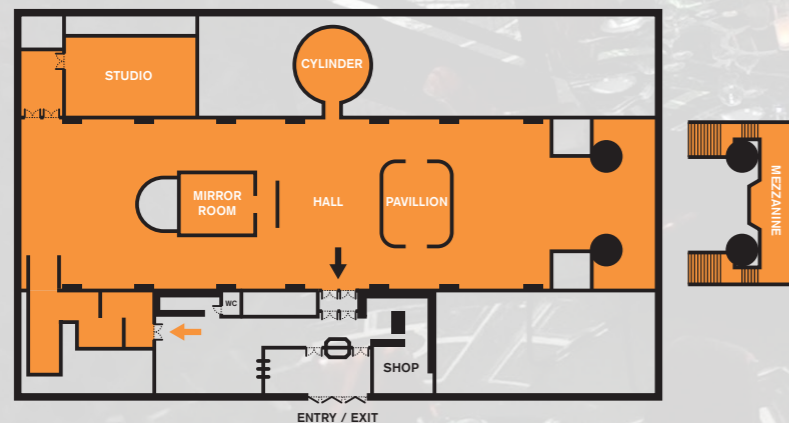

EVENEMENTENRUITES

HALL

- Oppervlakte 1,230 m²
- Lengte 67 m
- Breedte 18 m
- Hoogte 17 m

STUDIO*

- Oppervlakte 110 m²
- Lengte 13 m
- Breedte 8 m
- Hoogte 5.4 m

Receptie opstelling
1,000 gasten

Video opnames

Theater opstelling
300 gasten

Product plaatsing

Diner opstelling
500 gasten

Expositie ruimte

LAYOUT OF THE AREAS