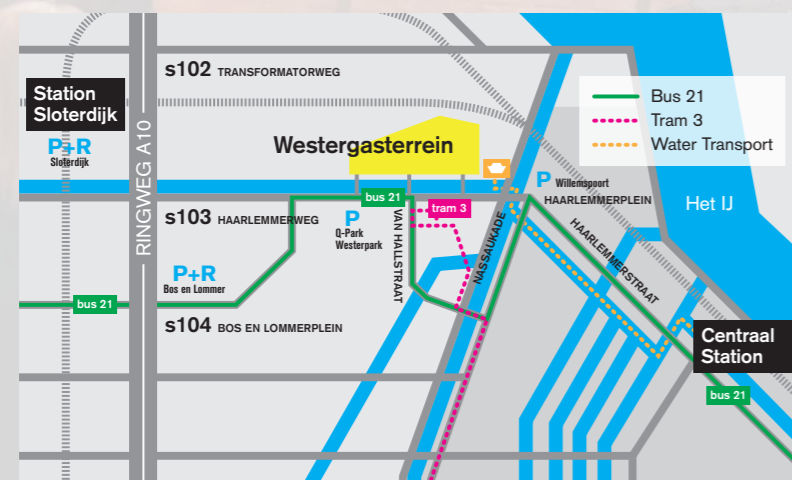

### ACHTERGROND VAN DE ZUIVERINGSHAL

Makkelijk te bereiken met verschillende vervoersmiddelen, Westergasfabriek ligt aan de westkant van Amsterdam, een steenworp afstand van het centrum, het centraal station en de A10. In 1883 gebouwd door de Britse Imperial Continental Gas Association om de straten van de stad te verlichten. De unieke locatie van 4 hectaren is de grootste kolengestookte gasfabriek van Nederland. In de Zuiveringshal werd het gas gezuiverd in grote ketels met zand en chemicaliën. Na de sluiting van de fabriek eind jaren zestig bleef het terrein ongebruikt. Sinds 2003 verlicht het industriële monument de stad opnieuw als een centrum voor kunst, cultuur en horeca.

### TOEGANKELIJKHEID

Fabrique des Lumières is centraal gelegen en goed bereikbaar met diverse vervoersmiddelen van fiets tot openbaar vervoer of eigen auto. Onze locatie is gelegen op het Westergasterrein in het Westerpark, een autovrije omgeving.